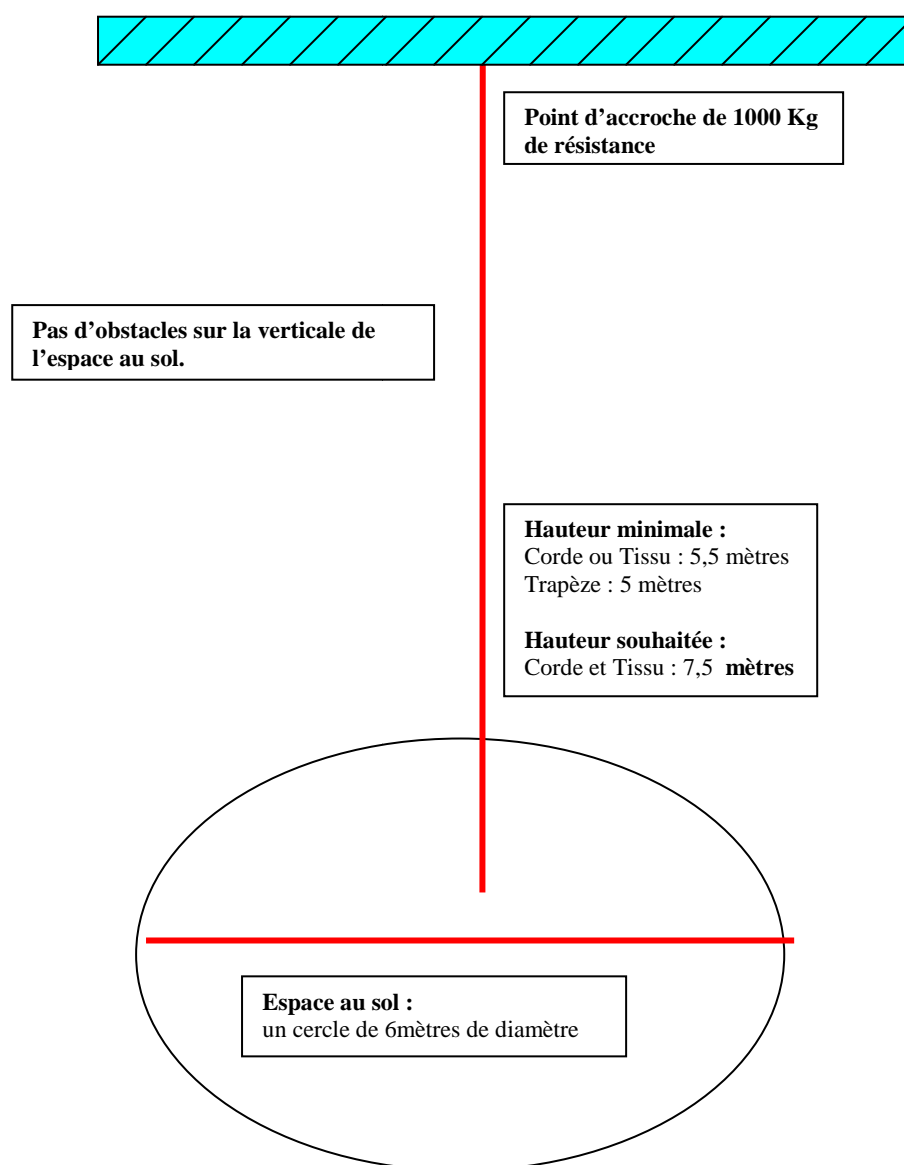

Performance aériennes
Corde Tissu Trapèze
Fiche Technique Intérieur

En intérieur comme en extérieur, la compagnie est **autonome** pour le **montage** et le **démontage**.

Enrico Astegiano et Nadege Liénard ont tous les deux suivi une formation chez *Aerisc* sur les accrochages, les installations techniques et les questions de sécurité.

Si vous ne pensez pas bénéficier des conditions spatiales nécessaires, **contactez-nous**. Nous pourrions très certainement trouver une solution pour nous adapter aux impératifs du site.

Une visite technique préalable est souhaitée.

Remarque

Toute modification par rapport à cette fiche technique n'implique pas l'impossibilité d'exécuter la prestation, mais doit être discutée directement avec nous.